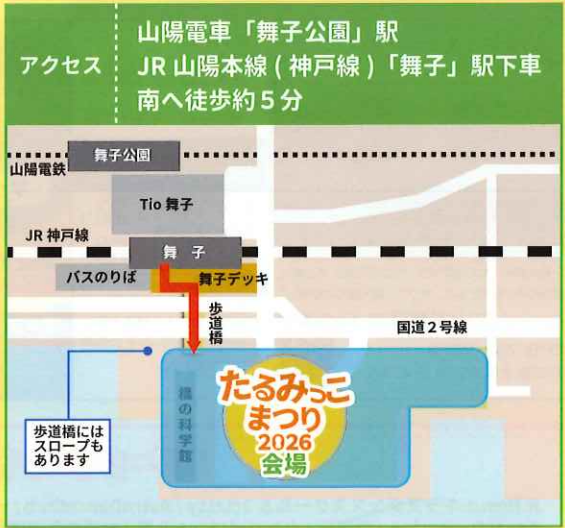

めぐると一緒に!  
橋のお仕事みてみよう! 2026  
ちびっこ BRIDGE あどべんちゃー開催!  
ふだんは見られない明石海峡大橋の内部を  
のぞいてみよう!

ご予約はこちらの  
サイトから

特別  
イベント

### 研らいたの自分ほっけん!

～はたらく車とおしごとを学ぼう!～

たくさんのはたらく車が大集合!  
おしごとを体験して将来のゆめを見つけよう!

- 垂水消防署・垂水消防団 / 神戸市交通局 / 神戸市環境局垂水事業所 / 神戸市水道局 / 垂水警察署・垂水交通安全協会 / 自衛隊 兵庫地方協力本部 西神戸案内所 / 山陽バス株式会社 / 山陽電気鉄道株式会社 / 西日本高速道路株式会社関西支社 第二神明道路事務所 / 本州四国連絡高速道路株式会社 / 株式会社神戸マツダイイベントスクエア ジェームス山ユーカーランド / 兵庫県自動車整備振興会 神戸西支部

謎解き  
ラリー

会場内に潜む謎にチャレンジ!  
すべての謎を解くことができるかな?

イベント詳細  
はこちら▼

### 公共交通機関での来場にご協力ください

主催 神戸まつり垂水区協賛会  
(事務局: 垂水区役所地域協働課)

共催 (公財) 兵庫県園芸・公園協会舞子公園管理事務所  
JB 本四高速グループ

問合せ

☎0570-083-330 (ナビダイヤル)  
または 078-333-3330

メールフォーム  
はこちら▼

荒天中止の場合、当日8時までにおでかけ KOBE でお知らせいたします。

神戸市お問い合わせセンター (年中無休 8時~21時)