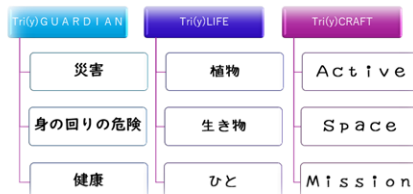

児童館の活動を振り返って

児童館の活動を振り返る機会として、展示会を開催しました。保護者も子どもと一緒に話を聞き、児童館での活動や遊びを通して学んでいることやその過程の大切さを共有する機会となりました。